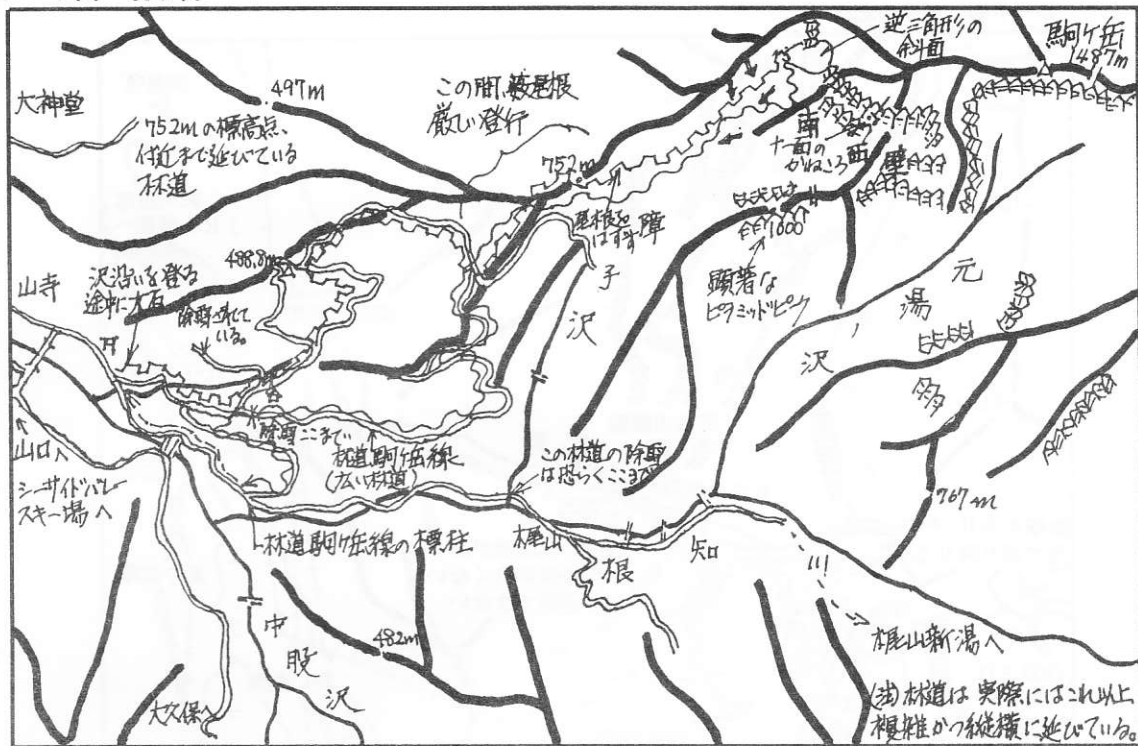

ルート図 駒ヶ岳

ルート図 赤禿山北面